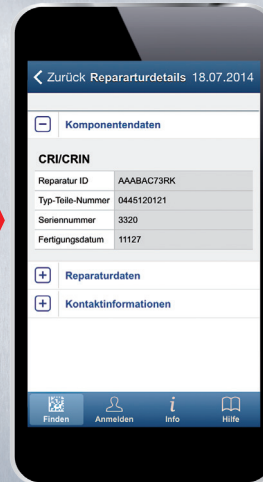

qualityscan.bosch-automotive.com

Bosch QualityScan

Stáhněte si aplikaci nebo navštivte webové stránky

1. Naskenujte QR kód
2. Stáhněte si aplikaci
3. Prohlédněte si data komponentu

Zde získáte **zdarma** aplikaci Bosch QualityScan:

Nebo navštivte internetovou stránku Bosch QualityScan:

<http://qualityscan.bosch-automotive.com>

Vaši partneři pro diesel:

Kompletní seznam partnerů naleznete na www.bosch.cz a www.bosch.sk

Bosch QualityScan

Certifikát kvality pro autorizované opravy komponentů vznětových motorů

Bezplatná aplikace

AA/SEC-WSC 1 987 P32 289 / 201502 Technické změny a změny programu vyhrazeny

qualityscan.bosch-automotive.com

Váš specialista pro diesel spojí naskenovaný kód komponentu s výsledkem zkoušky

Pomocí aplikace Bosch QualityScan naskenujete kód a získáte data komponentu

Na internetové stránce Bosch QualityScan si můžete rychle a přehledně zobrazit data komponentu po zadání identifikátoru opravy