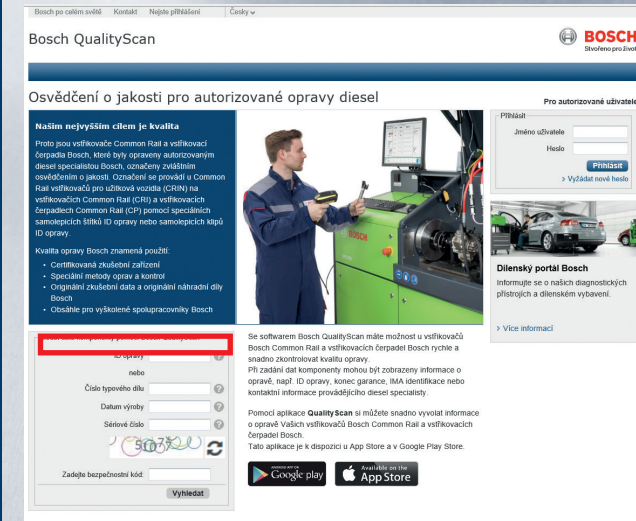

Nebo navštivte internetovou stránku Bosch QualityScan:

<http://qualityscan.bosch-automotive.com>

Vaši partneři pro diesel:

Kompletní seznam partnerů naleznete na www.bosch.cz a www.bosch.sk

Bosch QualityScan

Certifikát kvality pro autorizované opravy komponentů vznětových motorů

Bezplatná aplikace

AA/SEC-WSC 1 987 P32 289 / 201502 Technické změny a změny programu vyhrazeny

qualityscan.bosch-automotive.com

Váš specialista pro diesel spojí naskenovaný kód komponentu s výsledkem zkoušky

Pomocí aplikace Bosch QualityScan naskenujete kód a získáte data komponentu

Na internetové stránce Bosch QualityScan si můžete rychle a přehledně zobrazit data komponentu po zadání identifikátoru opravy

Bosch QualityScan

Transparentní dokumentace s nejvyšší kvalitou oprav pro diesel

Kvalita je naší nejvyšší prioritou. Proto jsou vstřikovače pro Common Rail a vstřikovací čerpadla Bosch, které byly opraveny u autorizovaného specialisty Bosch diesel, označeny speciálním certifikátem kvality. Označení je provedeno na vstřikovačích Common Rail (CRI) a na vstřikovacích čerpadlech pro Common Rail (CP) pomocí speciální nálepky identifikátoru opravy nebo pomocí upevněného klipu s identifikátorem opravy u Common Rail pro užitková vozidla (CRIN).